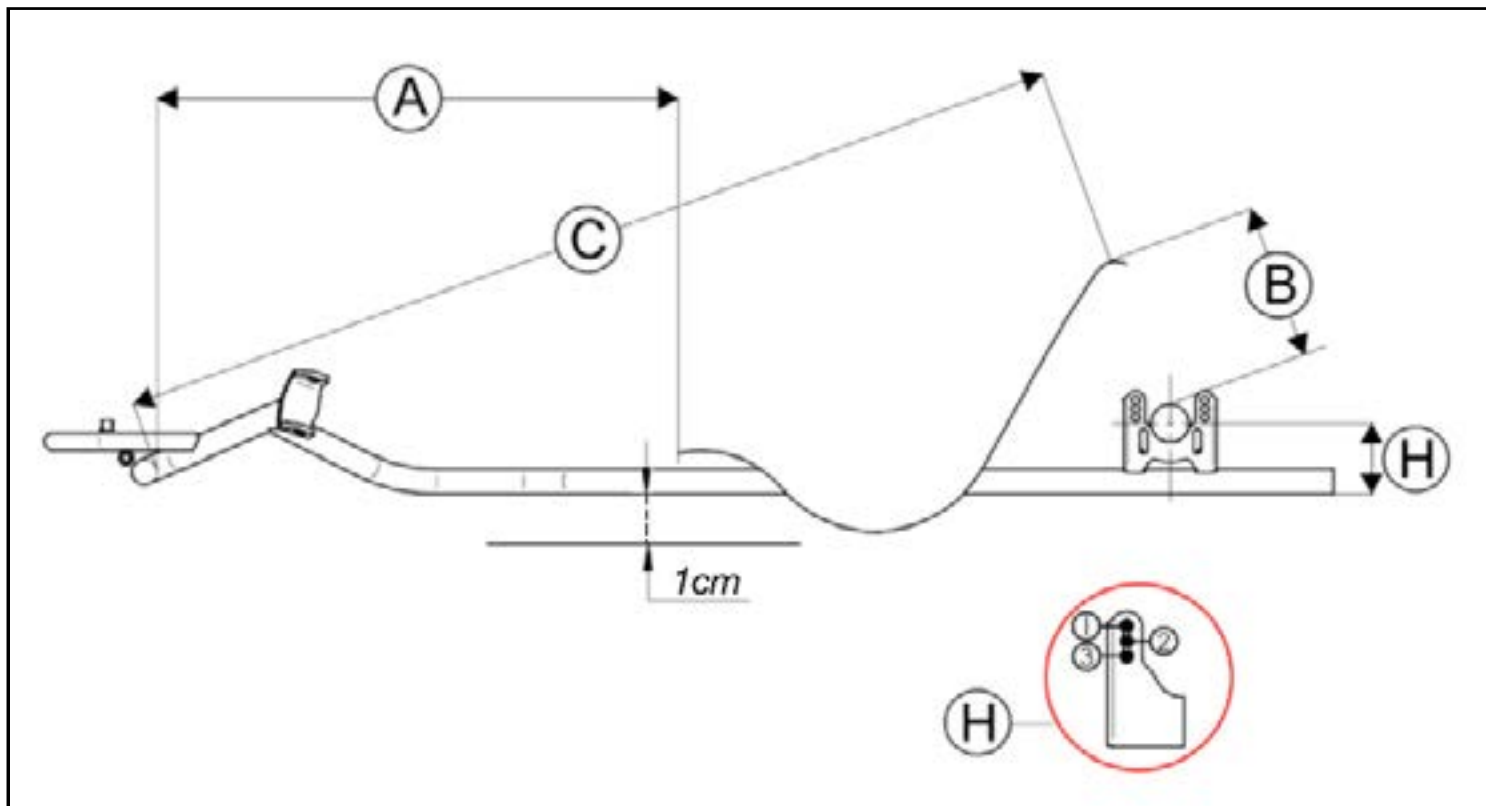

# SEAT POSITION

## POSIZIONE SEDILE

CHASSIS MODEL/MODELLO TELAIO	H	A [R/DX]	B	C
RY30 - RY32	1	63,5	20	127,5
CRY30 - CRY32	1	65	19	129
R30C-Y	-	60	22	-
AR28-RX	-	57	23	-
AM29-Y	-	57	23	-
L28C-Y	-	45	22	-
C28-R	2	55	19	-
B25-X	-	42	19	-

ALL THE MEASURES ARE DESIGNED IN CM - TUTTE LE MISURE SONO IN CM

ALL DATA ARE SUBJECT TO TOLERANCES - TUTTE LE MISURE SONO INDICATIVE

Via San Michele del Carso, 40 - 20851 Lissone (MB) - Italy  
T: +39 039 483440 - F: +39 039 461232 - E: info@birelart.com